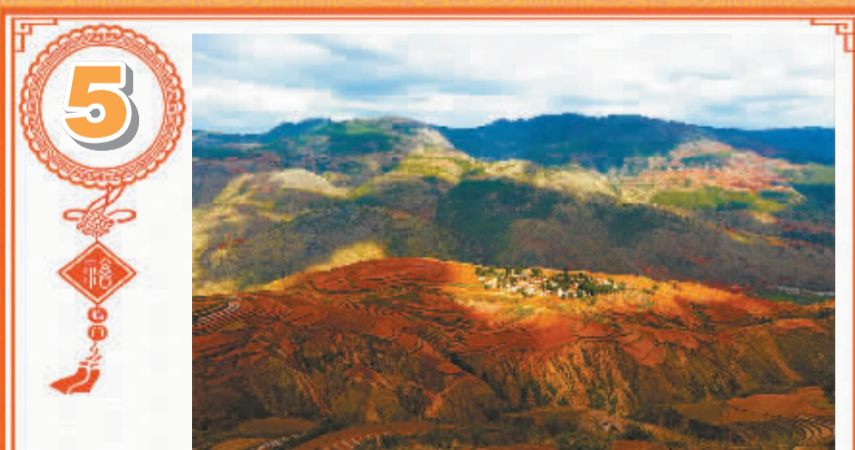

彩色大地 老页摄于云南省昆明市

日	一	二	三	四	五	六	日	一	二	三	四	五	六
						1	2	3	4	5	6	7	8
						劳动节	十三	十四	青年节	十六	立夏	十八	十九
						二十	廿一	廿二	廿三	廿四	廿五	廿六	廿七
						廿八	廿九	四月	初二	小满	初四	初五	初六
						初七	初八	初九	初十	十一	十二	十三	十四
						十五	十六	十七	十八	十九	二十	廿一	廿二
						廿三	廿四	廿五	廿六	廿七	廿八	廿九	三十
						初九	初十	十一	十二	十三	十四	十五	十六