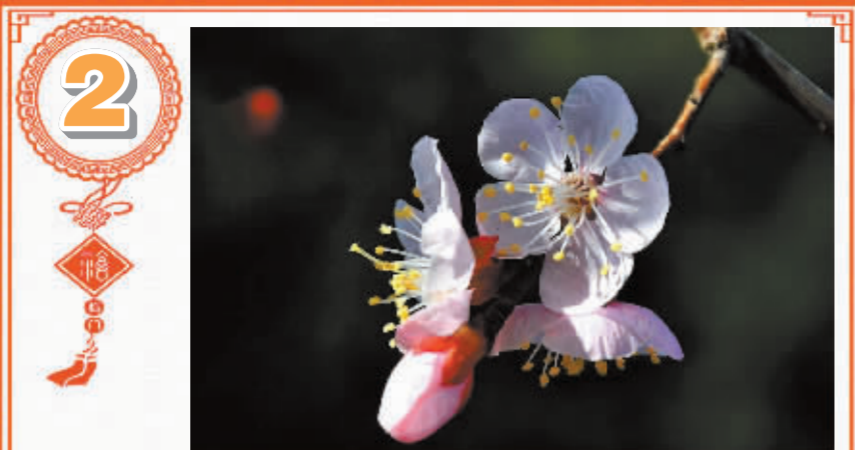

2023

燕趙老年報祝讀者朋友新年快樂

飞雪迎春 郭嘉淇摄于省会

日	一	二	三	四	五	六	日	一	二	三	四	五	六
1	2	3	4	5	6	7	8	9	10	11	12	13	14
元旦	十一	十二	十三	小寒	十五	十六	十七	十八	十九	二十	廿一	廿二	廿三
15	16	17	18	19	20	21	22	23	24	25	26	27	28
廿四	廿五	廿六	廿七	廿八	大寒	除夕	春节	初二	初三	初四	初五	初六	初七
29	30	31											
初八	初九	初十											

寒梅花俏 刘桂云摄于辽宁抚顺

日	一	二	三	四	五	六	日	一	二	三	四	五	六
					1	2	3	4	5	6	7	8	9
					十一	十二	十三	立春	元宵节	十六	十七	十八	十九
					廿一	廿二	廿三	廿四	廿五	廿六	廿七	廿八	雨水
					二月初二	初三	初四	初五	初六	初七	初八	初九	
					26	27	28						
					初七	初八	初九						