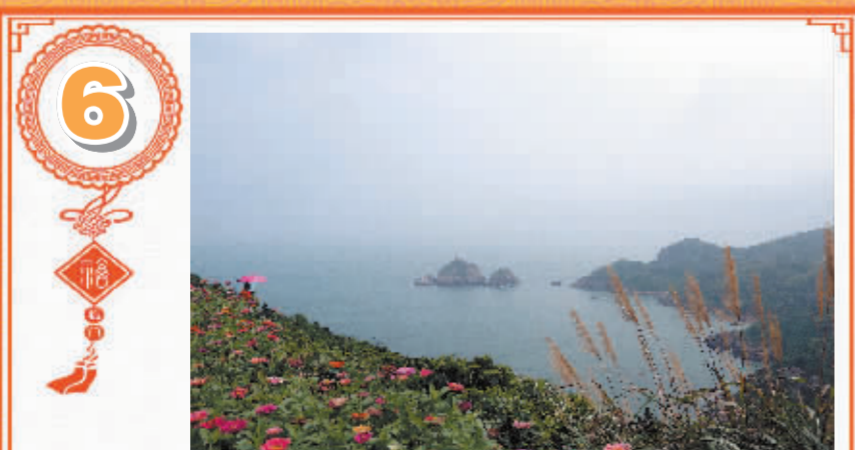

宁静海湾 李滨摄于浙江舟山嵊山岛

日	一	二	三	四	五	六	日	一	二	三	四	五	六
						1	2	3	4	5	6	7	8
						儿童节	十五	十六	十七	十八	芒种	二十	廿一
						廿二	廿三	廿四	廿五	廿六	廿七	廿八	廿九
						三十	父亲节	初二	初三	夏至	端午	初六	初七
						初八	初九	初十	十一	十二	十三	十四	十五
						十六	十七	十八	十九	二十	廿一	廿二	廿三
						廿四	廿五	廿六	廿七	廿八	廿九	三十	初九
						初十	十一	十二	十三	十四	十五	十六	十七