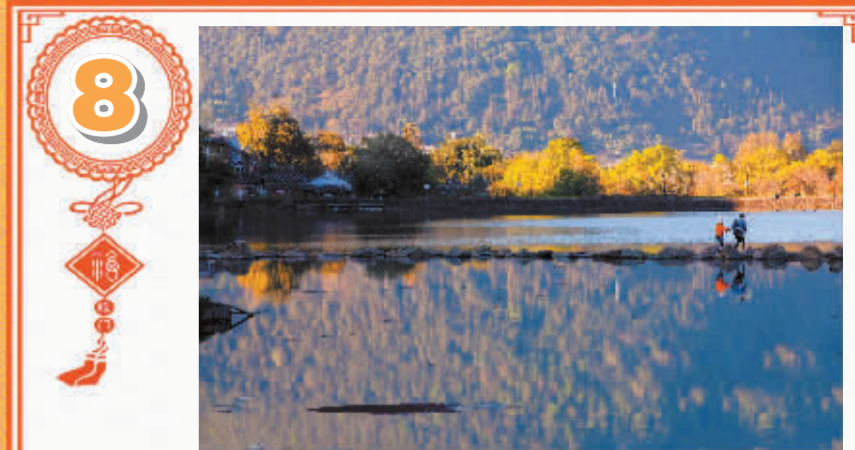

山水之间 赵霖瑛摄于云南腾冲

日	一	二	三	四	五	六	日	一	二	三	四	五	六
						1	2	3	4	5	6	7	8
						建军节	十六	十七	十八	十九	二十	廿一	立秋
						廿三	廿四	廿五	廿六	廿七	廿八	廿九	三十
						初九	初十	十一	十二	十三	十四	十五	十六
						十七	十八	十九	二十	廿一	廿二	廿三	廿四
						廿五	廿六	廿七	廿八	廿九	三十	初九	初十
						初十一	初十二	初十三	初十四	初十五	初十六	初十七	初十八