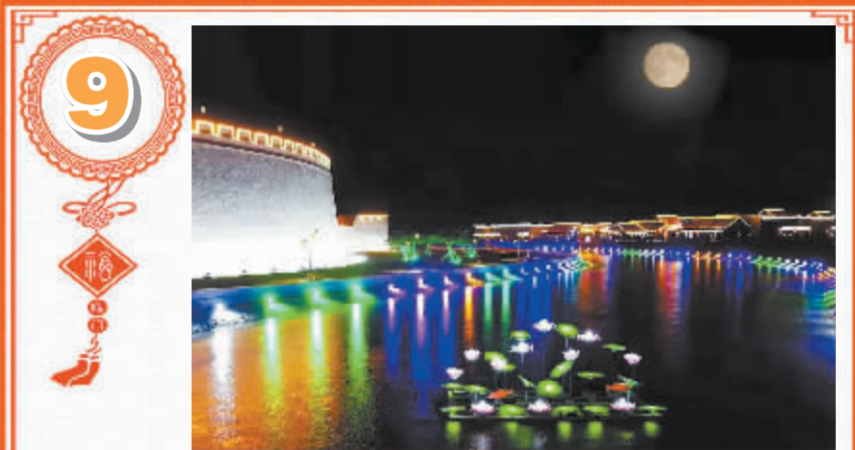

中秋月明 刘改亭摄于正定

日	一	二	三	四	五	六	日	一	二	三	四	五	六
						1	2	3	4	5	6	7	8
						十七	十八	十九	二十	廿一	廿二	廿三	白露
						廿五	廿六	廿七	廿八	廿九	三十	初九	初十
						初十一	初十二	初十三	初十四	初十五	初十六	初十七	初十八
						初十九	初二十	初二十一	初二	初三	初四	初五	初六
						初七	初八	初九	初十	十一	十二	十三	十四
						十五	十六	十七	十八	十九	二十	廿一	廿二
						廿三	廿四	廿五	廿六	廿七	廿八	廿九	三十