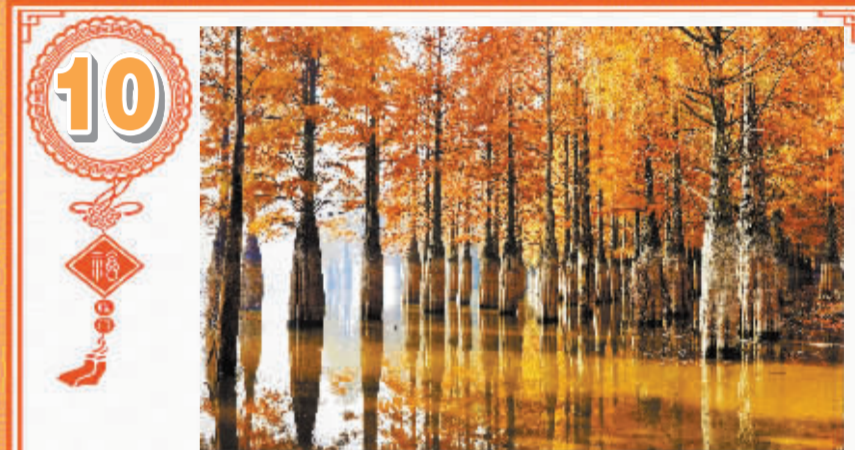

绚烂秋林 汤青摄于安徽省宁国市

日	一	二	三	四	五	六	日	一	二	三	四	五	六
						1	2	3	4	5	6	7	8
						国庆节	十八	十九	二十	廿一	廿二	廿三	寒露
						廿五	廿六	廿七	廿八	廿九	三十	初九	初十
						初十一	初十二	初十三	初十四	初十五	初十六	初十七	初十八
						初十九	初二	初三	初四	初五	初六	初七	初八
						初九	初十	十一	十二	十三	十四	十五	十六
						十七	十八	十九	二十	廿一	廿二	廿三	廿四
						廿五	廿六	廿七	廿八	廿九	三十	初九	初十