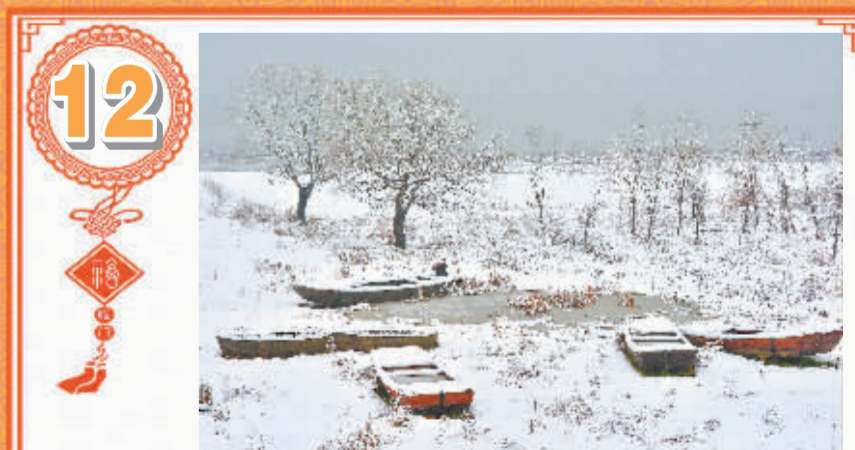

雪的记忆 方华摄于安徽巢湖

日	一	二	三	四	五	六	日	一	二	三	四	五	六
						1	2	3	4	5	6	7	8
						十九	二十	廿一	廿二	廿三	廿四	大雪	廿六
						廿七	廿八	廿九	三十	冬月	初二	初三	初四
						初五	初六	初七	初八	初九	冬至	十一	十二
						十三	十四	十五	十六	十七	十八	十九	二十
						廿一	廿二	廿三	廿四	廿五	廿六	廿七	廿八
						廿九	三十	初九	初十	十一	十二	十三	十四
						十五	十六	十七	十八	十九	二十	廿一	廿二